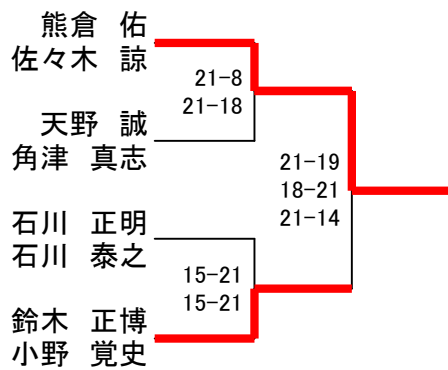

決勝トーナメント:MS

斧 政男
清水 三郎

決勝トーナメント:LS

塩路 雅子
高橋 玲子

決勝トーナメント:LB

決勝トーナメント:LA

決勝トーナメント:MB

決勝トーナメント:MA

決勝トーナメント:LC

決勝トーナメント:MC