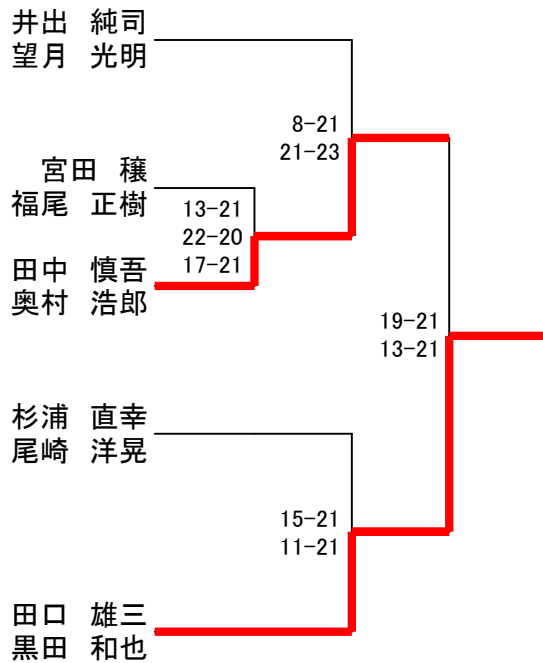

決勝トーナメント:MS

斧 政男
清水 三郎

決勝トーナメント:LS

塩路 雅子
高橋 玲子

決勝トーナメント:LB

決勝トーナメント:LA

決勝トーナメント:MB

決勝トーナメント:MA

決勝トーナメント:LC

決勝トーナメント:MC