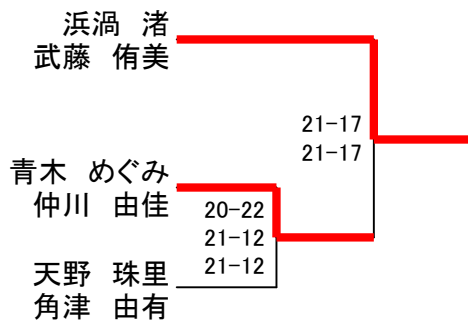

決勝トーナメント:MS

斧 政男
清水 三郎

決勝トーナメント:LS

塩路 雅子
高橋 玲子

決勝トーナメント:LB

決勝トーナメント:LA

決勝トーナメント:MB

決勝トーナメント:MA

決勝トーナメント:LC

決勝トーナメント:MC