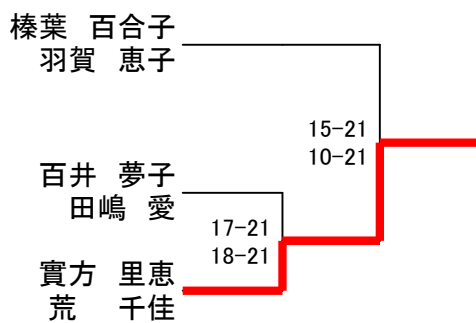

決勝トーナメント:MS

斧 政男
清水 三郎

決勝トーナメント:LS

塩路 雅子
高橋 玲子

決勝トーナメント:LB

決勝トーナメント:LA

決勝トーナメント:MB

決勝トーナメント:MA

決勝トーナメント:LC

決勝トーナメント:MC