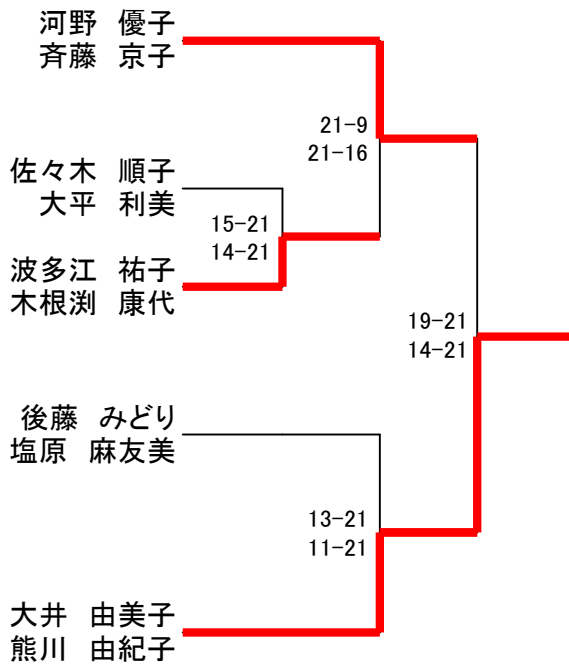

決勝トーナメント:MS

斧 政男
清水 三郎

決勝トーナメント:LS

塩路 雅子
高橋 玲子

決勝トーナメント:LB

決勝トーナメント:LA

決勝トーナメント:MB

決勝トーナメント:MA

決勝トーナメント:LC

決勝トーナメント:MC