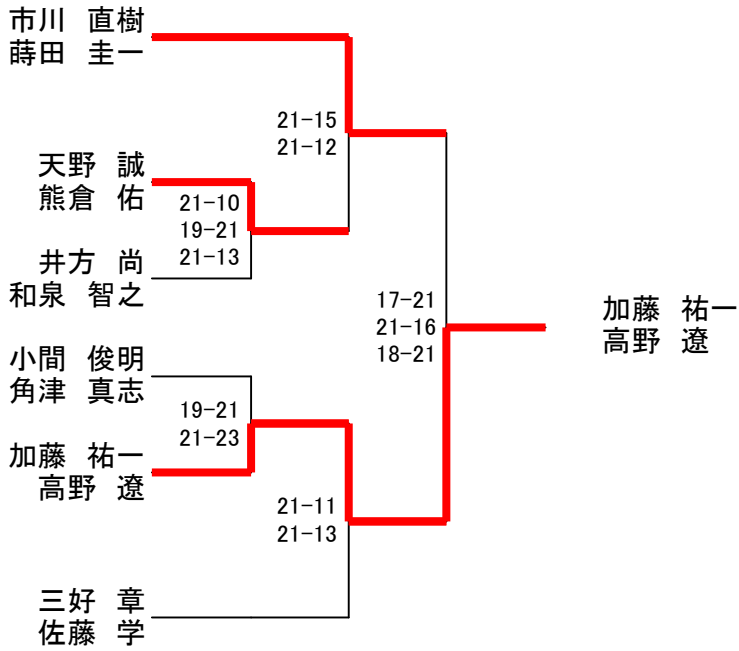

決勝トーナメント:MS

斧 政男
清水 三郎

斧 政男
清水 三郎

決勝トーナメント:MA

決勝トーナメント:MB

決勝トーナメント:MC

決勝トーナメント:LA

決勝トーナメント:LB

決勝トーナメント:LC