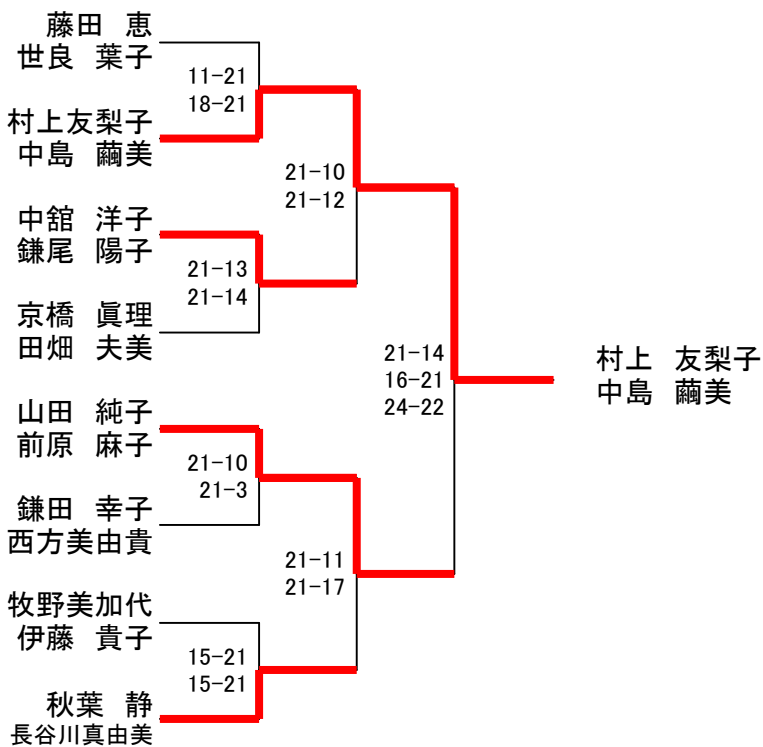

決勝トーナメント:MS

斧 政男
清水 三郎

斧 政男
清水 三郎

決勝トーナメント:MA

決勝トーナメント:MB

決勝トーナメント:MC

決勝トーナメント:LA

決勝トーナメント:LB

決勝トーナメント:LC