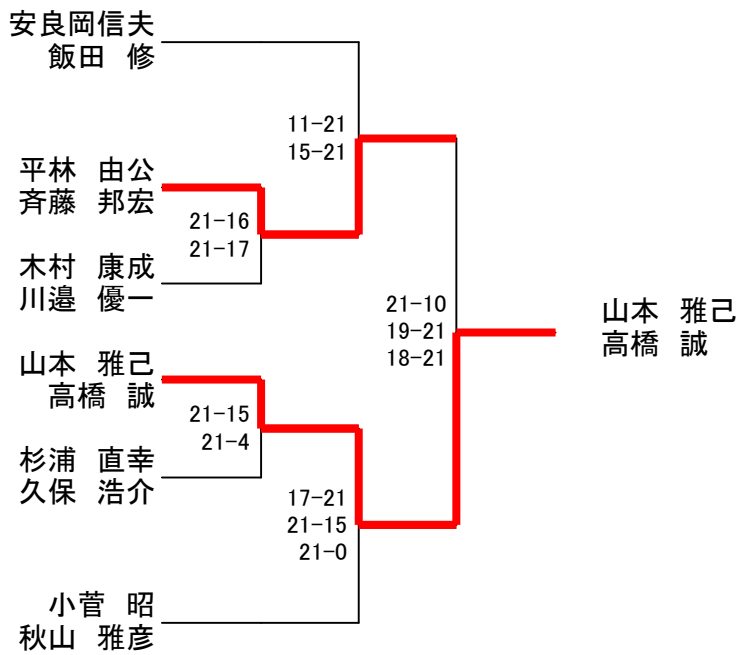

決勝トーナメント:MS

斧 政男
清水 三郎

斧 政男
清水 三郎

決勝トーナメント:MA

決勝トーナメント:MB

決勝トーナメント:MC

決勝トーナメント:LA

決勝トーナメント:LB

決勝トーナメント:LC