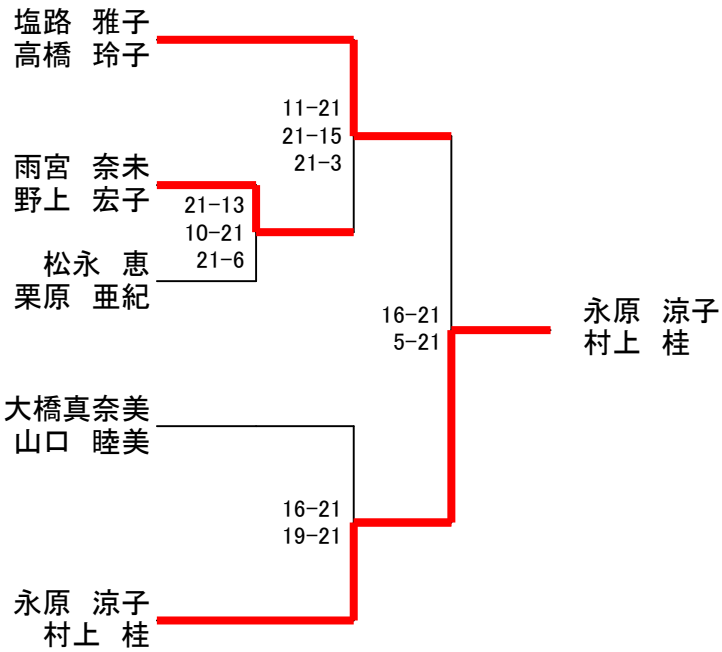

決勝トーナメント:MS

斧 政男
清水 三郎

斧 政男
清水 三郎

決勝トーナメント:MA

決勝トーナメント:MB

決勝トーナメント:MC

決勝トーナメント:LA

決勝トーナメント:LB

決勝トーナメント:LC