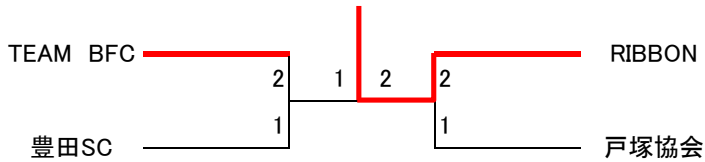

<3位決定戦>

【対戦明細】

ブロックE①				
TEAM BFC	2	—	1	豊田SC
篠田 誠 福尾 正樹	0	20-21 15-21	2	岡田 博 酒井 宗隆
藤田 智子 斉藤 道子	2	21-12 21-19	0	長尾 真由美 楠元 ふみ代
井出 純司 杉浦 弘美	2	21-15 21-16	0	神林 淳 松本 則子
ブロックE②				
RIBBON	2	—	1	戸塚協会
野呂瀬 寿 鹿又 聡司	2	21-20 11-21 15-10	1	山本 雅己 浅沼 暢之
松尾 枝美 松尾 有代	2	21-7 21-14	0	伊藤 貴子 鈴木 美智子
矢村 正義 林 千恵子	1	16-21 21-17 14-15	2	工藤 政実 中町 扶美代
ブロックE決勝				
TEAM BFC	1	—	2	RIBBON
井出 純司 福尾 正樹	1	19-21 21-20 14-15	2	野呂瀬 寿 鹿又 聡司
杉浦 弘美 斉藤 道子	0	16-21 11-21	2	松尾 枝美 松尾 有代
篠田 誠 藤田 智子	2	21-13 19-21 15-9	1	矢村 正義 林 千恵子
ブロックE 3位決定戦				
豊田SC	2	—	1	戸塚協会
神林 淳 酒井 宗隆	0	13-21 11-21	2	工藤 政実 浅沼 暢之
長尾 真由美 楠元 ふみ代	2	21-18 21-16	0	中町 扶美代 鈴木 美智子
岡田 博 松本 則子	2	21-18 21-16	0	山本 雅己 伊藤 貴子